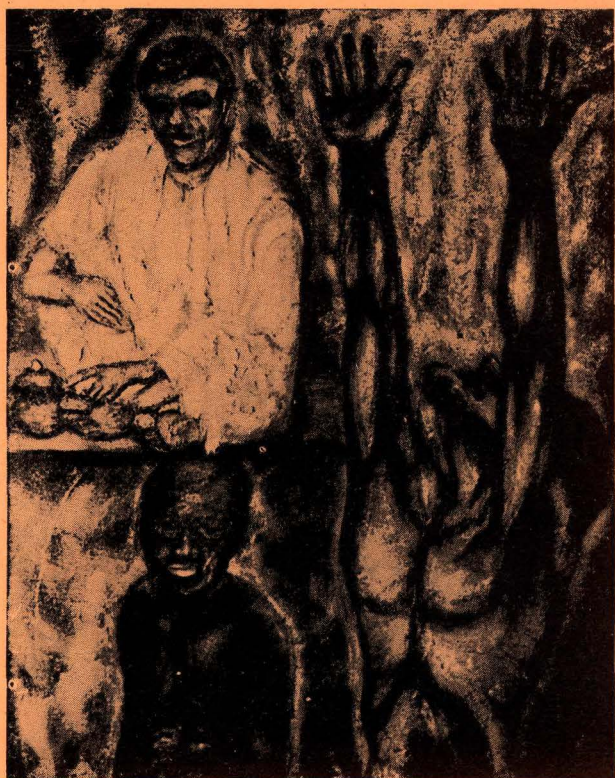

GALLERIA D'ARTE «ABBA»

Via Gramsci, 18 - BRESCIA - Telefono 20413

Esponde

PINO GRIONI

DAL 3 AL 15 GENNAIO 1970