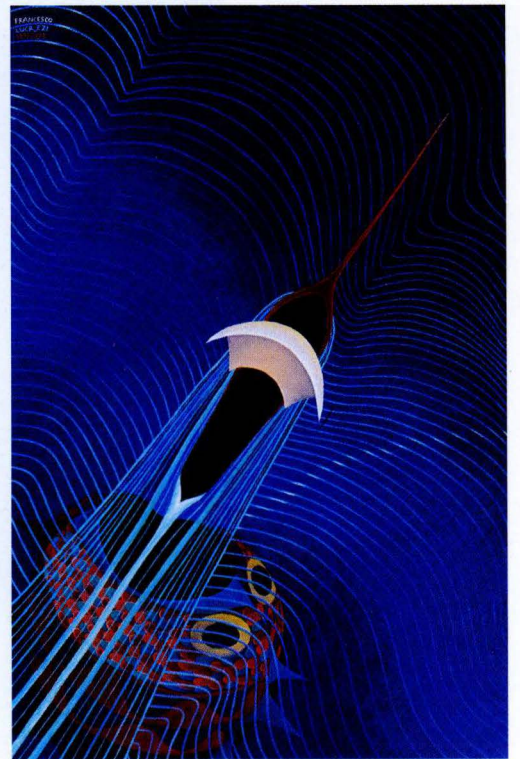

Mentre nelle edizioni precedenti la Mostra d'Arte Sacra costituiva un asse intorno al quale ruotavano molti altri elementi, questa edizione è una nota melodiosa che si inserisce in un coro di altre voci; essa si associa benissimo allo splendore di numerose altre arti o forse costituisce la sintesi di tutte le altre manifestazioni artistiche: c'è suono, c'è scultura, c'è mosaico, c'è architettura, c'è pittura. E la nostra biennale è suono, è colore, è armonia di forma, è eleganza, è voce di un mistero ed è silenzio della contemplazione. Tutto questo è stato possibile grazie al modo come è stata concepita questa edizione di carattere eccezionale. Poiché dopo circa quattro anni di impegnativi lavori eseguiti da maestri eccellenti nel proprio campo (scultori in legno, marmisti, mosaicisti, elettricisti), era opportuno che almeno per questa volta fossero stati presenti solo coloro che per il passato hanno illustrato e sono stati illustrati dalla nostra rassegna che gode nel campo nazionale di alto prestigio e nel campo regionale è alla sommità della classifica.

VERDE GianLuigi

VISENTIN Gianni

ZATTI Lucio

ZAULI Paolo

GRIONI Pino
« *Gondola e Sacralità* »

LUCREZI Francesco
« *Il pericolo di Giona* »